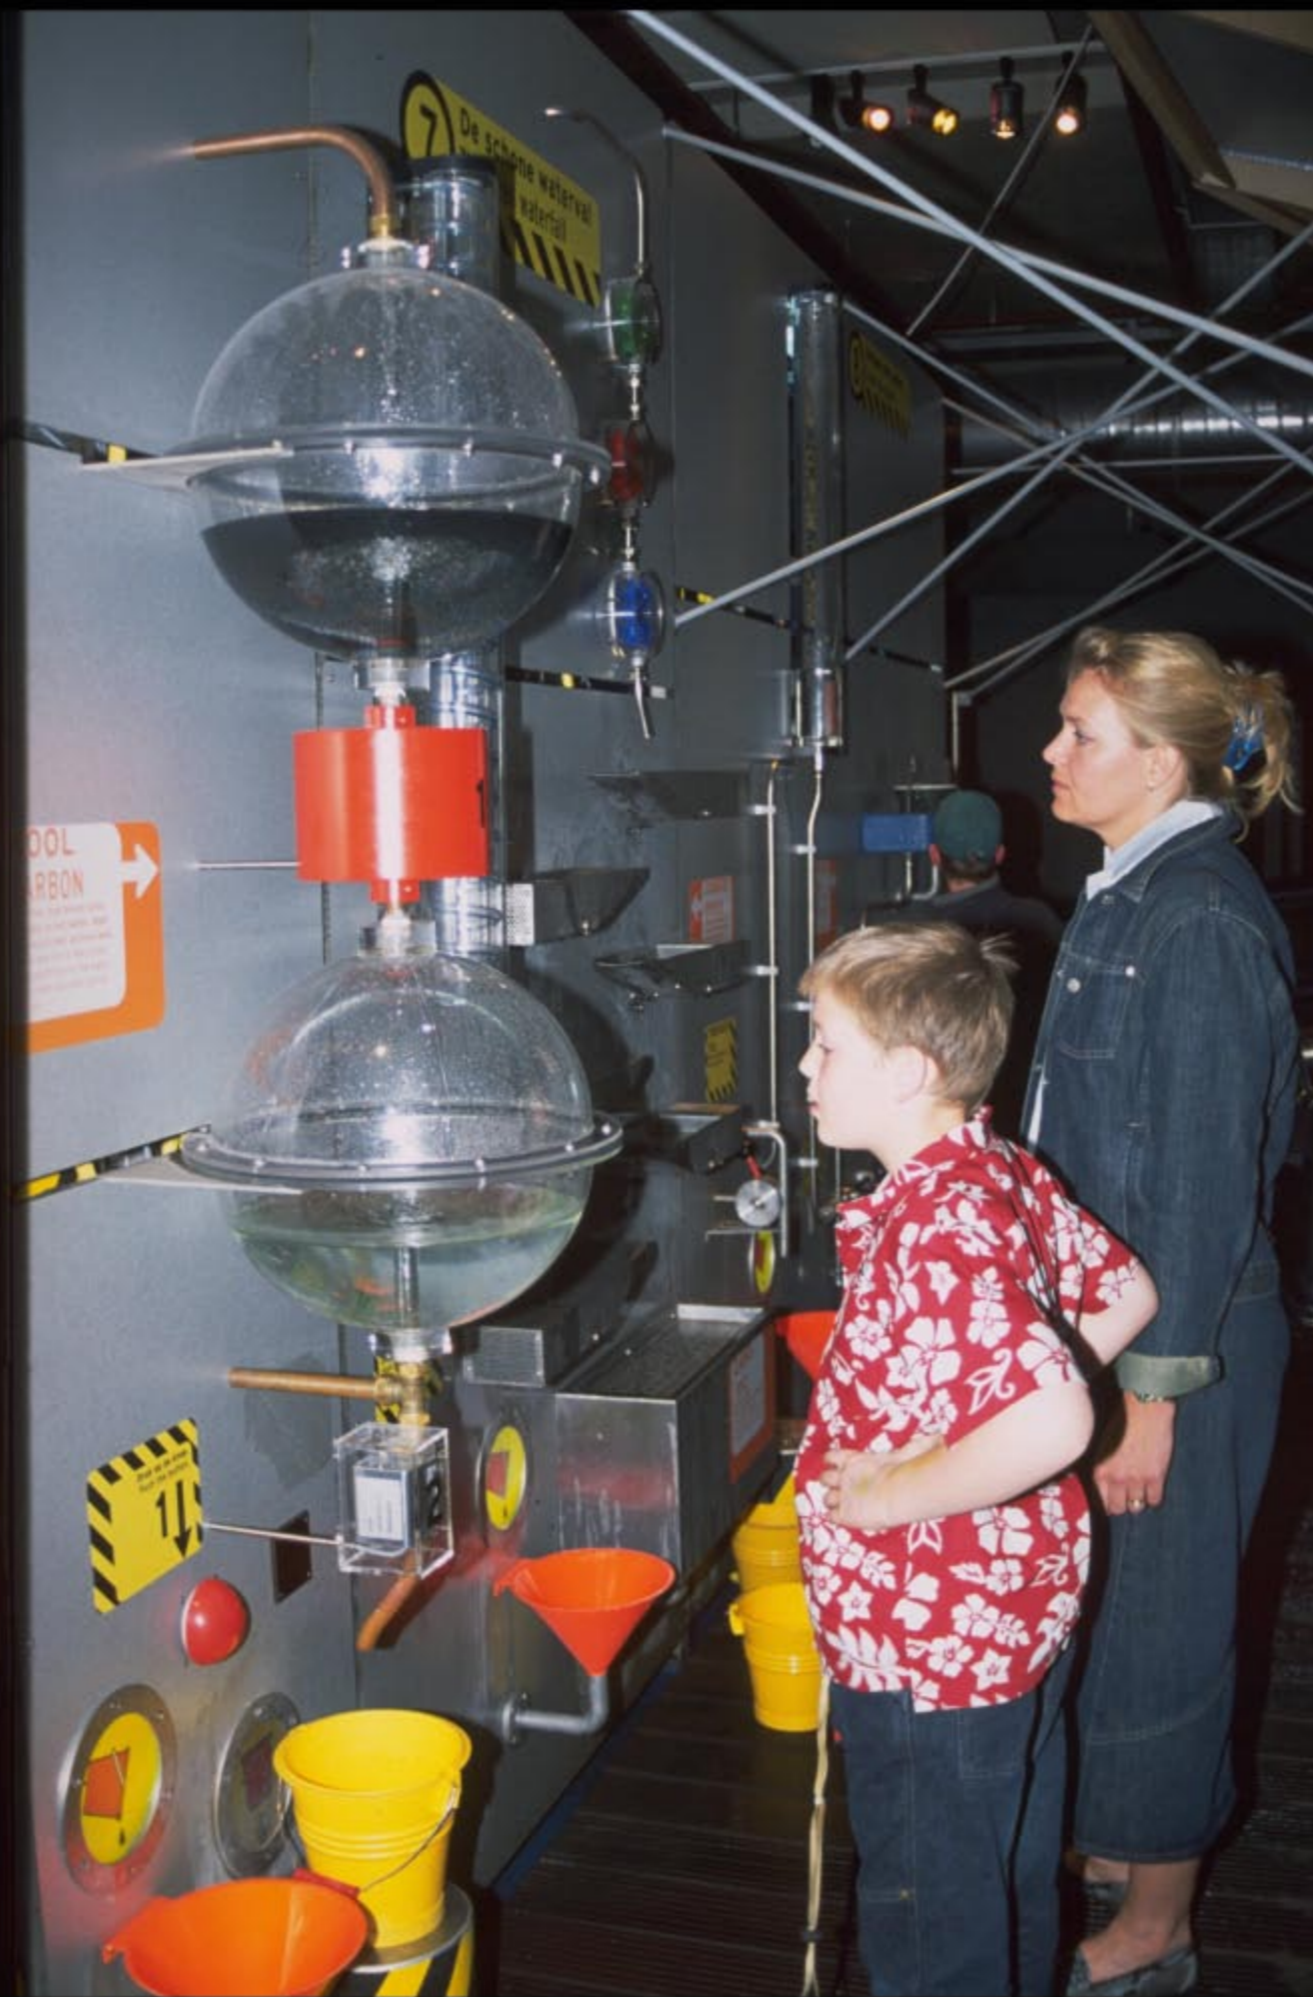

GROUPES →

WC  
Lumière Filmzaal  
Lumière Film Theatre

Uitgang  
Exit

Informational sign with text and graphics

**TREKKEN  
PULL**  
Trek aan de handes.  
Pull the handle.

**VERBODEN  
TOEGANG**

COOL  
CARBON